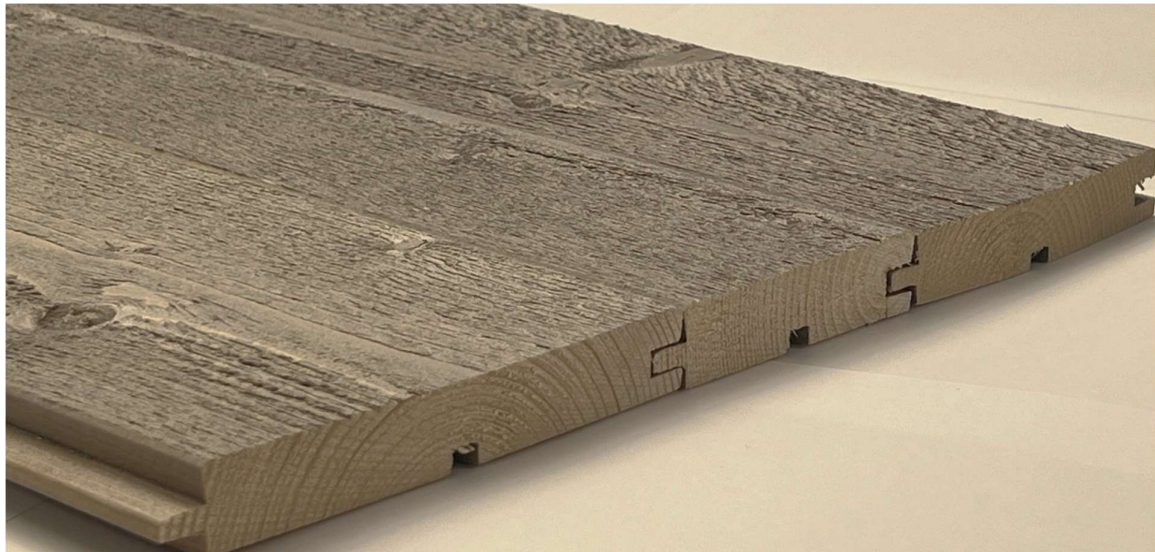

21 mm Fastäfer in drei Fixbreiten
 Nord. Fichte
 Liegende Jahrringlagen
 Sichtseite sägeroh, Rückseite verdickt
 Beschichtung: **BL-Effektlasur**
Darkgrey 1-fach

21/85 mm: 230 Stk. x 3,30 m = 64.515 m²
 21/107 mm: 230 Stk. x 3,30 m = 81.213 m²
 21/133 mm 230 Stk. x 3,30 m = 100.947 m²
 Total = 246.675 m²