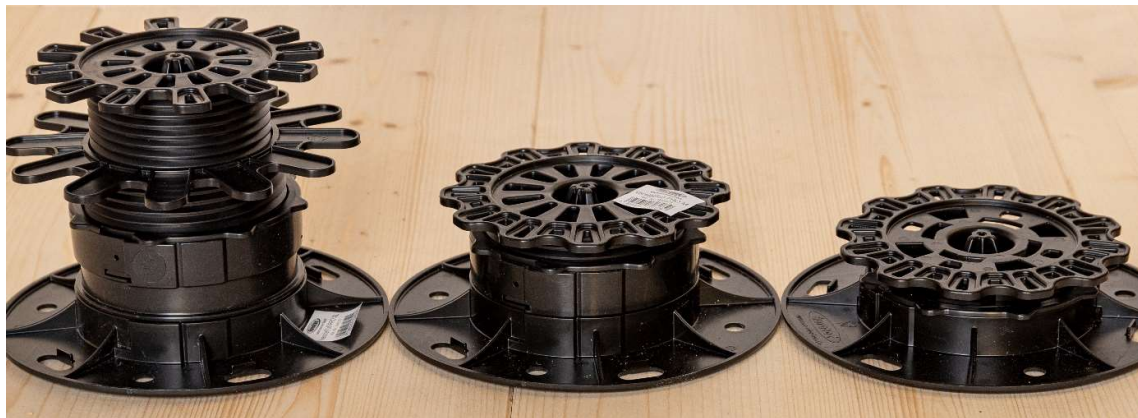

Terrassenlager höhenverstellbar

«XS» 27-40 mm: 558 Stk.

«M» 70-120 mm: 163 Stk.

«L» 120-170 mm: 464 Stk.

«gross» 140-220 mm: 34 Stk.

«XL» 170-270 mm: 391 Stk.

Hinweis: jedes Stück (Brett, Latte, etc.) hat Fehler (z. B. Risse, Krümmungen, Harz, Massdifferenzen, Kantenfehler), deshalb wurde dies aus der «normalen» Qualität aussortiert und sind im Preis stark reduziert. Die Ware muss VOR der Verarbeitung geprüft und evtl. bearbeitet werden. Restposten können NICHT beanstandet werden und werden NICHT zurückgenommen!