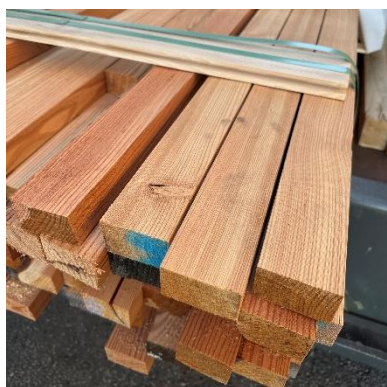

26/100 mm T-Boden

Tanne druckimprägniert braun

12 Stk. à 3,50 m

9 Stk. à 3,00 m (Total: 6,9 m²)

Restposten – 770310

60/80 mm Latten

Lärche, gehobelt

17 Stk. à 5,00 m (Total: 85 m¹)

Restposten – R23-11

40/60 mm Latten

Lärche, strukturfein

124 Stk. à 5,00 m (Total: 620 m¹)

Hinweis: jedes Stück (Brett, Latte, etc.) hat Fehler (z. B. Risse, Krümmungen, Harz, Massdifferenzen, Kantenfehler), deshalb wurde dies aus der «normalen» Qualität aussortiert und sind im Preis stark reduziert. Die Ware muss VOR der Verarbeitung geprüft und evtl. bearbeitet werden. Restposten können NICHT beanstandet werden und werden NICHT zurückgenommen!

INNENAUSBAU

PLATTEN

LEIMHOLZ

BRETTER & LATTEN

HOLZWERKSTOFFE

DIENTSTLEISTUNGEN